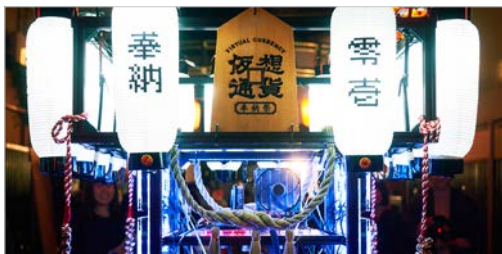

EXPOSITION

May. 12 Wed – Jun. 8 Tue 10:00 – 20:00 (最終入館19:30)

※東京シティビューへの入館料でご覧いただけます

Photo: Akira Arai (Nacása & Partners Inc.)

Synesthesia Lab

Photo: Susumu Kunitaki

evala (See by Your Ears)

Synesthesia Lab feat. evala
(See by Your Ears)

Synesthesia X1 - 2.44 Hazo: Mind Waves

シナスタジアラボ feat. evala (See by Your Ears)
シナスタジアX1 - 2.44 波象(Hazo)

Photo: 黒羽政士

Photo: Yves Klier

Etsuko Ichihara

Taiki Watai

Etsuko Ichihara + Taiki Watai Server Mikoshi (from Virtual Currency Offering Festival)